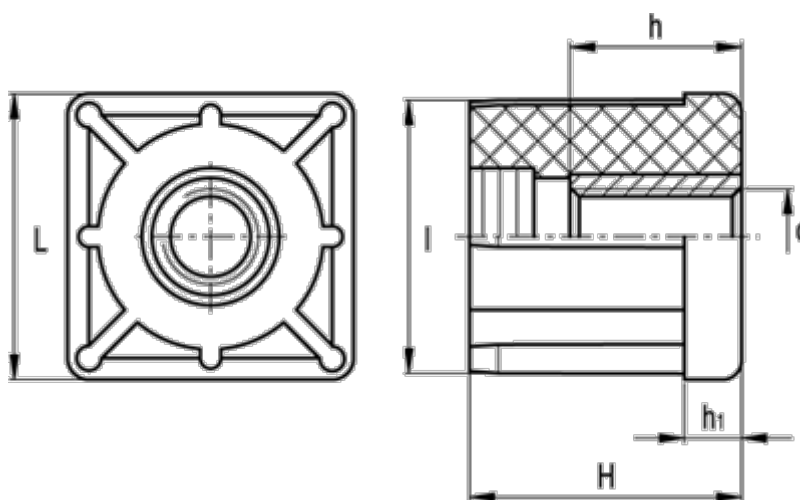

Varenummer: 2310320075  
Beskrivelse: E+G Gevindbøsning  
NDX.Q-40x1.2-M16

## Mål

d	= M16	Udvendig rørstørrelse = 40
h	= 15	Vægt (g) = 49
H	= 38	
h1	= 8	
Indvendig rørstørrelse	= 37.6	
l	= 37.6	
L	= 40	
Rørvæg tykkelse	= 1.2	